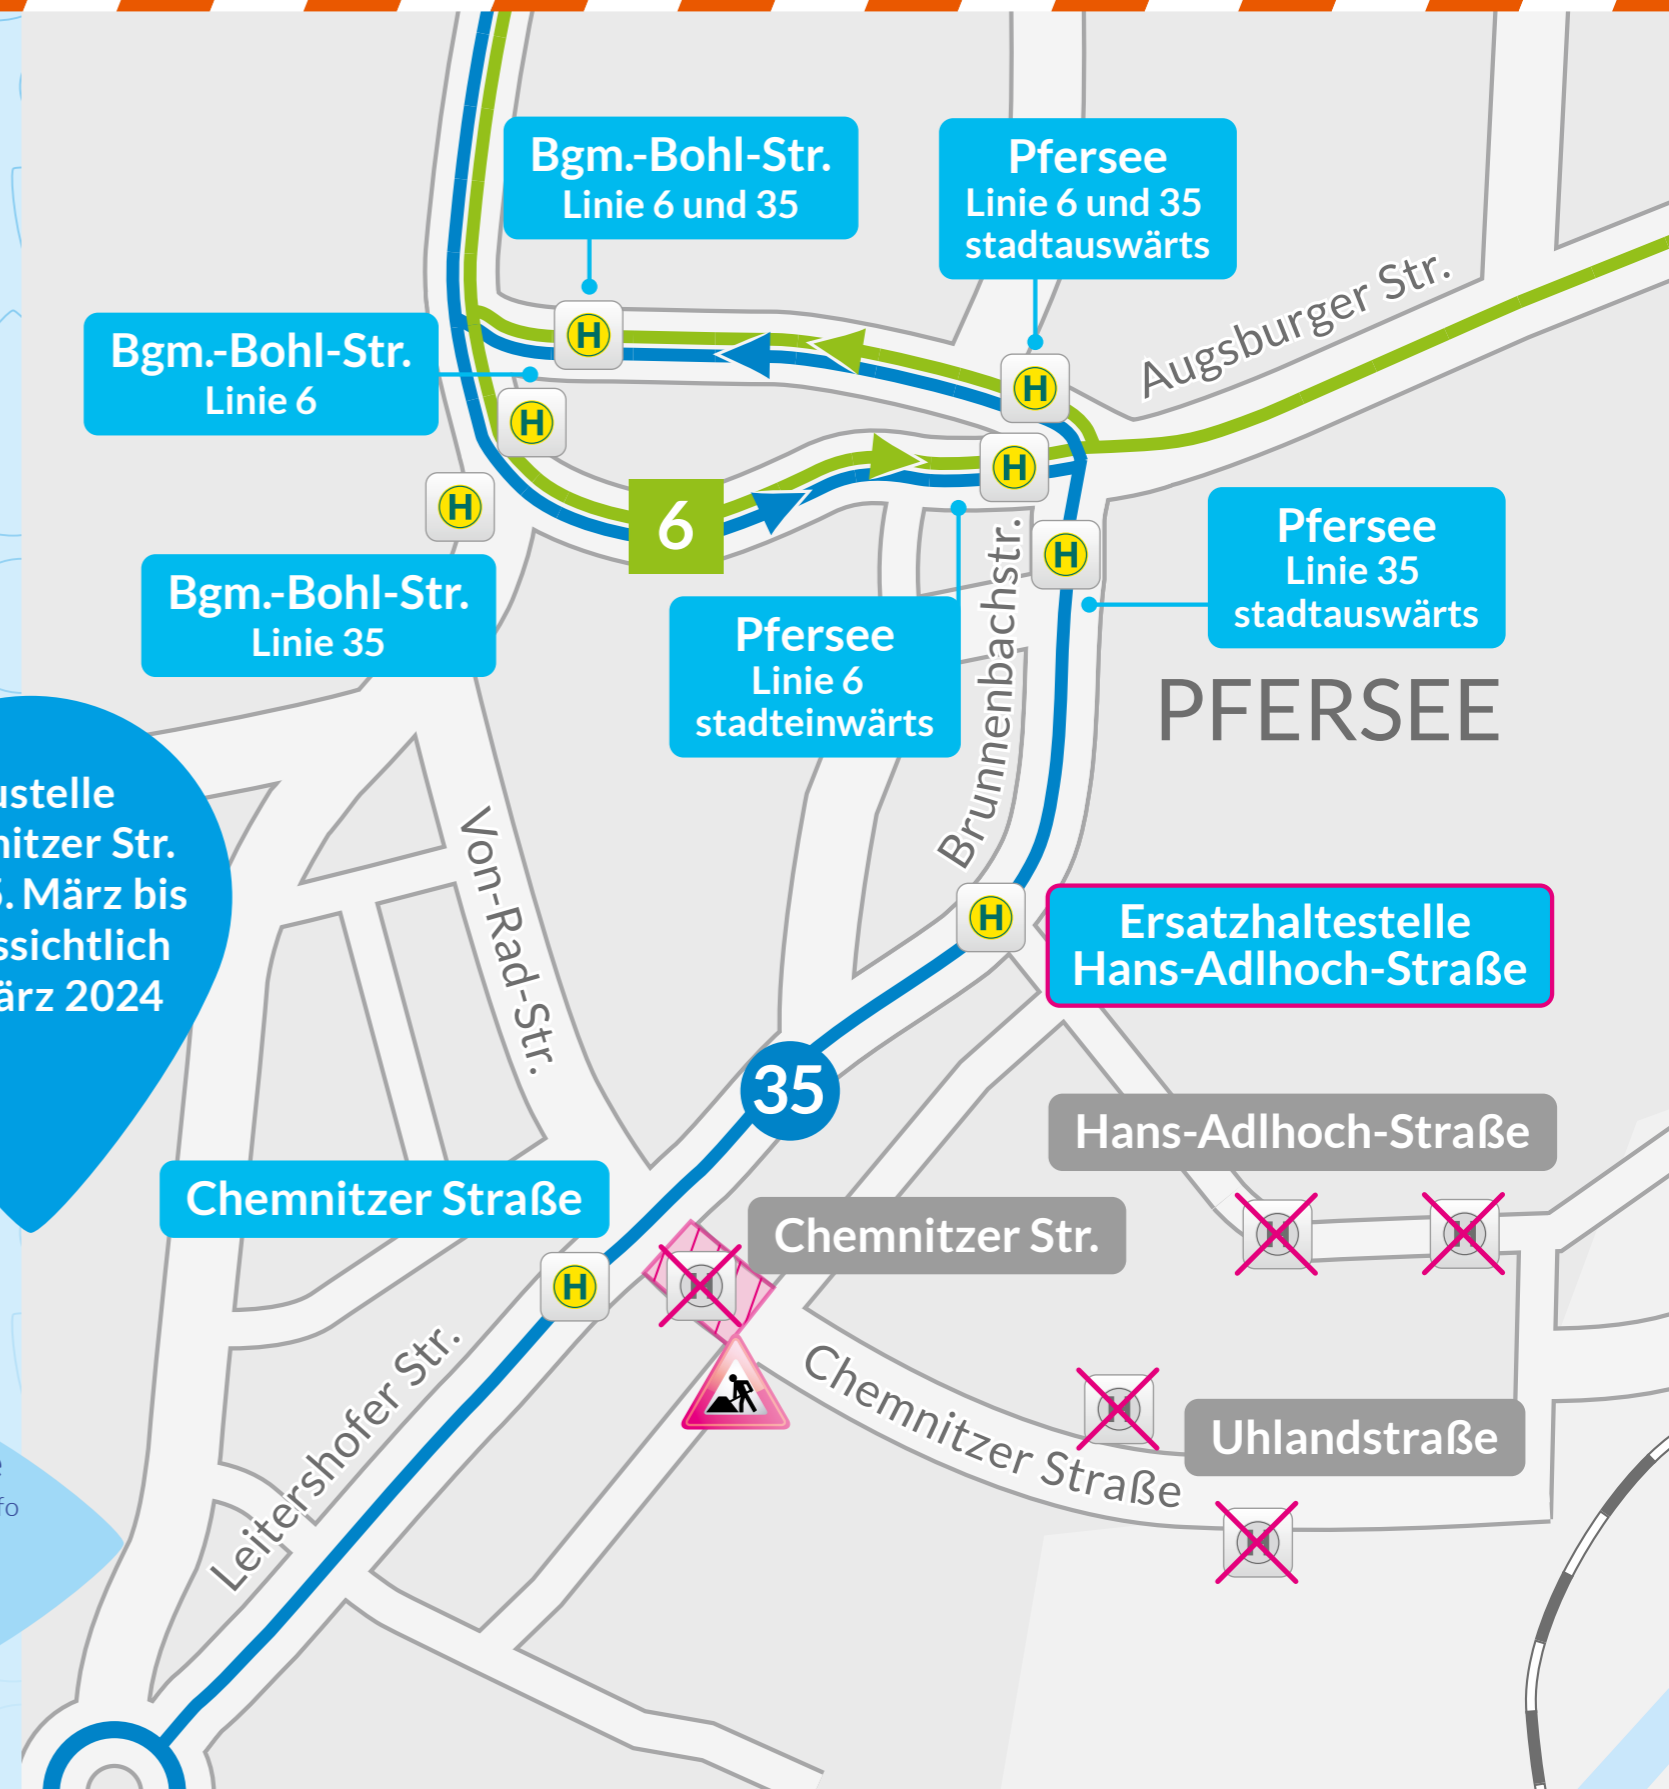

# Fahrgast-Info

Umleitung der Linie 35 wegen Bauarbeiten in der Chemnitzer Straße vom 25. März bis voraussichtlich 28. März 2024.

Von Montag, 25. März bis voraussichtlich 28. März 2024 wird in der Chemnitzer Straße am Telekommunikationsnetz gebaut.

## BAUSTELLE CHEMNITZER STRASSE LINIE 35

Die Linie 35 wird daher in Richtung Pfersee Süd, nach der Haltestelle „Pfersee“ über die Leitershofer und Brunnenbachstraße zur Haltestelle „Chemnitzer Straße“ umgeleitet. Die Ersatzhaltestelle „Hans-Adlhoch-Straße“ wird nach der Einmündung der Hans-Adlhoch-Straße in die Brunnenbachstraße eingerichtet. Die Haltestelle „Umlandstraße“ entfällt ersatzlos.

In der Gegenrichtung wird in umgekehrter Reihenfolge gefahren.

Gute Fahrt und vielen Dank für Ihr Verständnis!

Baustelle  
Chemnitzer Str.  
vom 25. März bis  
voraussichtlich  
28. März 2024

FGI-Online

[swa.to/fahrgastinfo](https://swa.to/fahrgastinfo)

Immer an deiner Seite